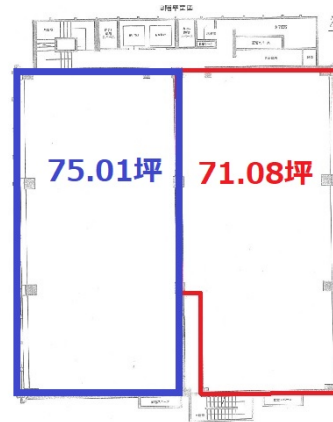

上町セイワビル 8階71.08坪

大阪府大阪市中央区上町A-12

物件MAP

8F

賃貸条件	
月額賃料	相談
坪数	71.08坪
坪単価	相談
共益費	賃料に含む
礼金	無し
敷金（保証金）	6ヶ月
階数	8階
入居可能日	即日

ビル情報	
所在地	大阪府大阪市中央区上町A-12
最寄り駅	大阪メトロ谷町線 谷町六丁目駅 徒歩5分 大阪メトロ中央線 谷町四丁目駅 徒歩7分
エリア	谷町・OBPエリア
竣工	1969年1月
耐震	新耐震基準
階数	地上9階 地上2階
用途	事務所
構造	SRC造

設備情報	
エレベーター	2基
空調	個別空調
OAフロア	OAフロア
基準階天井高	
光ファイバー	有り
トイレ	男女別・室外
セキュリティ	有り
駐車場	有り