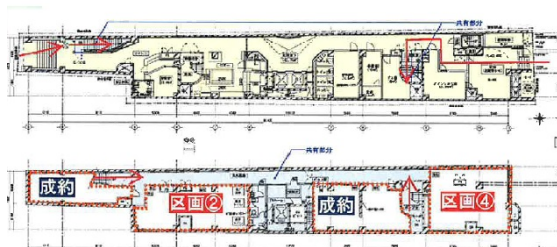

京都祇園ホテル 地下2階21.83坪

京都府京都市東山区祇園町北側288

物件MAP

賃貸条件	
月額賃料	相談
坪数	21.83坪
坪単価	相談
共益費	賃料に含む
礼金	無し
敷金（保証金）	相談
階数	B2階
入居可能日	即日

ビル情報	
所在地	京都府京都市東山区祇園町北側288
最寄り駅	京阪本線 祇園四条駅 徒歩5分
エリア	京都その他・近郊エリア
竣工	1990年11月
耐震	
階数	地上6階 地下2階
用途	店舗
構造	RC造

設備情報	
エレベーター	
空調	
OAフロア	
基準階天井高	
光ファイバー	
トイレ	男女共用・室外
セキュリティ	
駐車場	