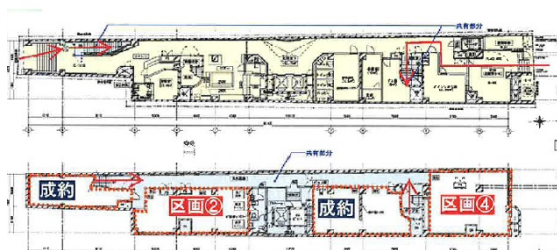

京都祇園ホテル 地下2階21.83坪

京都府京都市東山区祇園町北側288

物件MAP

賃貸条件	
月額賃料	相談
坪数	21.83坪
坪単価	相談
共益費	賃料に含む
礼金	無し
敷金（保証金）	相談
階数	B2階
入居可能日	即日

ビル情報	
所在地	京都府京都市東山区祇園町北側288
最寄り駅	京阪本線 祇園四条駅 徒歩5分
エリア	京都その他・近郊エリア
竣工	1990年11月
耐震	
階数	地上6階 地下2階
用途	店舗
構造	RC造

設備情報	
エレベーター	
空調	
OAフロア	
基準階天井高	
光ファイバー	
トイレ	男女共用・室外
セキュリティ	
駐車場	

事務所移転の簡単検索サイト

Quick Service

クイックサービス

京都祇園ホテル 地下2階21.83坪 京都府京都市東山区祇園町北側288

京都その他・近郊エリア（ビルID：0059669）の賃貸オフィス

貸事務所・レンタルオフィス・オフィス移転なら**QuickService**