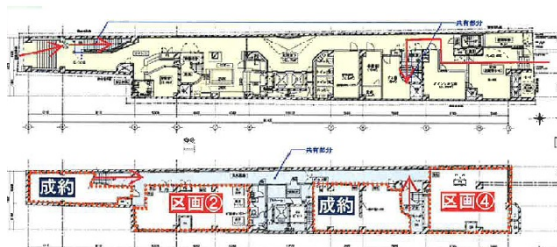

# 京都祇園ホテル 地下2階19.51坪

京都府京都市東山区祇園町北側288

## 物件MAP

賃貸条件	
月額賃料	相談
坪数	19.51坪
坪単価	相談
共益費	賃料に含む
礼金	無し
敷金（保証金）	相談
階数	B2階
入居可能日	即日

ビル情報	
所在地	京都府京都市東山区祇園町北側288
最寄り駅	京阪本線 祇園四条駅 徒歩5分
エリア	京都その他・近郊エリア
竣工	1990年11月
耐震	
階数	地上6階 地下2階
用途	店舗
構造	RC造

設備情報	
エレベーター	
空調	
OAフロア	
基準階天井高	
光ファイバー	
トイレ	男女共用・室外
セキュリティ	
駐車場	