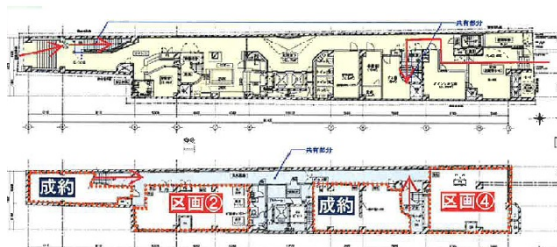

# 京都祇園ホテル 地下2階19.51坪

京都府京都市東山区祇園町北側288

## 物件MAP

賃貸条件	
月額賃料	相談
坪数	19.51坪
坪単価	相談
共益費	賃料に含む
礼金	無し
敷金（保証金）	相談
階数	B2階
入居可能日	即日

ビル情報	
所在地	京都府京都市東山区祇園町北側288
最寄り駅	京阪本線 祇園四条駅 徒歩5分
エリア	京都その他・近郊エリア
竣工	1990年11月
耐震	
階数	地上6階 地下2階
用途	店舗
構造	RC造

設備情報	
エレベーター	
空調	
OAフロア	
基準階天井高	
光ファイバー	
トイレ	男女共用・室外
セキュリティ	
駐車場	

京都祇園ホテル 地下2階19.51坪 京都府京都市東山区祇園町北側288

京都その他・近郊エリア（ビルID：0059669）の賃貸オフィス

貸事務所・レンタルオフィス・オフィス移転ならQuickService

物件詳細はこちらから

0120-55-2620

【受付時間】平日9:30~18:30