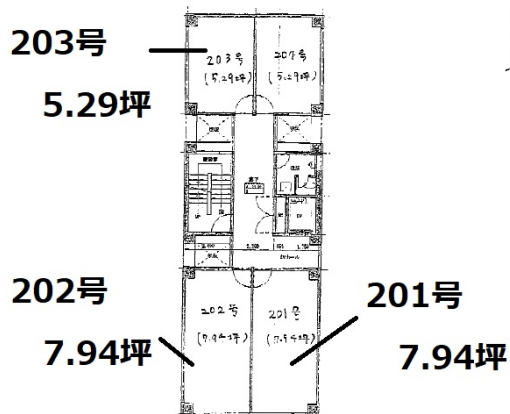

# Natural Park 2階7.94坪

和歌山県和歌山市山吹丁9

物件MAP

賃貸条件	
月額賃料	52,000円 (税別)
坪数	7.94坪
坪単価	6,549円 (税別)
共益費	4,000円
礼金	1ヶ月
敷金 (保証金)	1ヶ月
階数	2階 (202)
入居可能日	相談

ビル情報	
所在地	和歌山県和歌山市山吹丁9
最寄り駅	南海本線 和歌山市駅 徒歩12分
エリア	和歌山
竣工	1982年3月
耐震	新耐震基準
階数	地上5階
用途	事務所/店舗
構造	SRC造