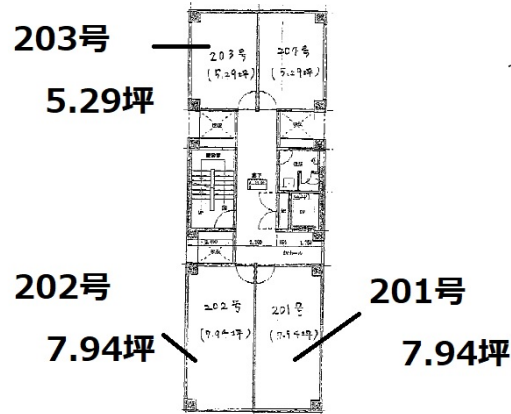

Natural Park 2階7.94坪

和歌山県和歌山市山吹丁9

物件MAP

賃貸条件	
月額賃料	52,000円 (税別)
坪数	7.94坪
坪単価	6,549円 (税別)
共益費	4,000円
礼金	1ヶ月
敷金 (保証金)	1ヶ月
階数	2階 (202)
入居可能日	相談

ビル情報	
所在地	和歌山県和歌山市山吹丁9
最寄り駅	南海本線 和歌山市駅 徒歩12分
エリア	和歌山
竣工	1982年3月
耐震	新耐震基準
階数	地上5階
用途	事務所/店舗
構造	SRC造

設備情報	
エレベーター	1基
空調	個別空調
OAフロア	
基準階天井高	
光ファイバー	有り
トイレ	男女共用・室外
セキュリティ	有り
駐車場	

事務所移転の簡単検索サイト

Quick Service

クイックサービス

Natural Park 2階7.94坪 和歌山県和歌山市山吹丁9

和歌山 (ビルID: 0059666) の賃貸オフィス

貸事務所・レンタルオフィス・オフィス移転なら**QuickService**