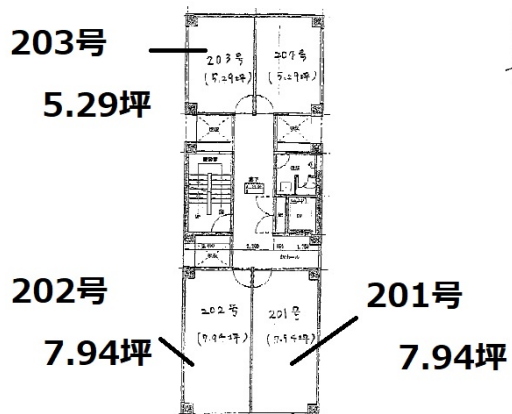

Natural Park 2階7.94坪

和歌山県和歌山市山吹丁9

物件MAP

賃貸条件	
月額賃料	52,000円 (税別)
坪数	7.94坪
坪単価	6,549円 (税別)
共益費	4,000円
礼金	1ヶ月
敷金 (保証金)	1ヶ月
階数	2階 (201)
入居可能日	相談

ビル情報	
所在地	和歌山県和歌山市山吹丁9
最寄り駅	南海本線 和歌山市駅 徒歩12分
エリア	和歌山
竣工	1982年3月
耐震	新耐震基準
階数	地上5階
用途	事務所/店舗
構造	SRC造