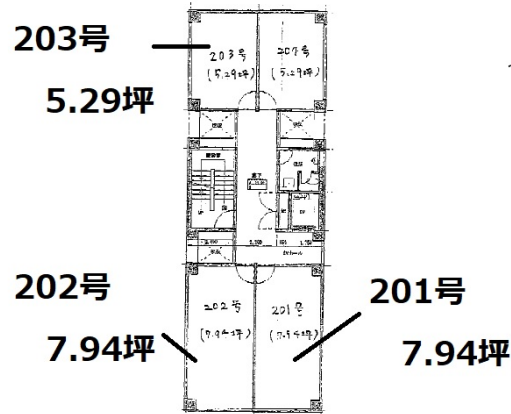

Natural Park 2階7.94坪

和歌山県和歌山市山吹丁9

物件MAP

賃貸条件	
月額賃料	52,000円 (税別)
坪数	7.94坪
坪単価	6,549円 (税別)
共益費	4,000円
礼金	1ヶ月
敷金 (保証金)	1ヶ月
階数	2階 (201)
入居可能日	相談

ビル情報	
所在地	和歌山県和歌山市山吹丁9
最寄り駅	南海本線 和歌山市駅 徒歩12分
エリア	和歌山
竣工	1982年3月
耐震	新耐震基準
階数	地上5階
用途	事務所/店舗
構造	SRC造

設備情報	
エレベーター	1基
空調	個別空調
OAフロア	
基準階天井高	
光ファイバー	有り
トイレ	男女共用・室外
セキュリティ	有り
駐車場	

事務所移転の簡単検索サイト

Quick Service

クイックサービス

Natural Park 2階7.94坪 和歌山県和歌山市山吹丁9

和歌山 (ビルID: 0059666) の賃貸オフィス

貸事務所・レンタルオフィス・オフィス移転なら**QuickService**