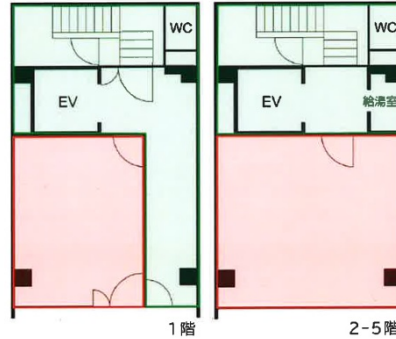

AQUAビル関内 1階74.3坪

神奈川県横浜市中区真砂町2-17-3

物件MAP

| 賃貸条件 | |
|----------|--|
| 月額賃料 | 相談 |
| 坪数 | 74.3坪 |
| 坪単価 | 相談 |
| 共益費 | 賃料に含む |
| 礼金 | 無し |
| 敷金 (保証金) | 相談 |
| 階数 | 1階 (1棟貸) |
| 入居可能日 | 即日 |
| ビル情報 | |
| 所在地 | 神奈川県横浜市中区真砂町2-17-3 |
| 最寄り駅 | JR京浜東北線 関内駅 徒歩2分 横浜市営地下鉄ブルーライン 関内駅 徒歩2分 みなとみらい線 日本大通り駅 徒歩10分 |
| エリア | 関内エリア |
| 竣工 | 1975年1月 |
| 耐震 | 旧耐震基準 |
| 階数 | 地上5階 |
| 用途 | 事務所/店舗 |
| 構造 | RC造 |
| 設備情報 | |
| エレベーター | 1基 |
| 空調 | 個別空調 |
| OAフロア | Pタイル |
| 基準階天井高 | 3,300mm |
| 光ファイバー | 調査中 |
| トイレ | 男女共用・室内 |
| セキュリティ | 調査中 |
| 駐車場 | |