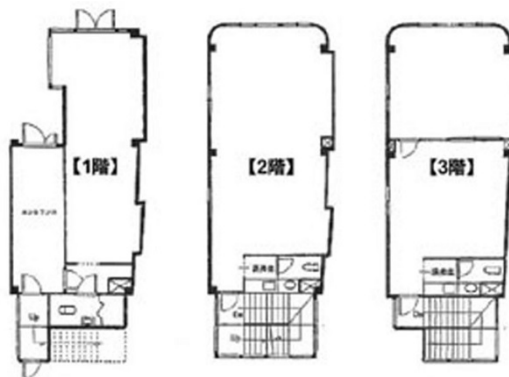

## 物件MAP

賃貸条件	
月額賃料	925,480円（税別）
坪数	54.44坪
坪単価	17,000円（税別）
共益費	163,320円
礼金	2ヶ月
敷金（保証金）	8ヶ月
階数	1階（1-3Fセット）
入居可能日	相談

ビル情報	
所在地	東京都渋谷区道玄坂1-17-9
最寄り駅	
エリア	渋谷エリア
竣工	1988年11月
耐震	新耐震基準
階数	地上3階
用途	事務所/店舗
構造	S造

設備情報	
エレベーター	
空調	個別空調
OAフロア	
基準階天井高	
光ファイバー	
トイレ	男女共用・室外
セキュリティ	無し
駐車場	