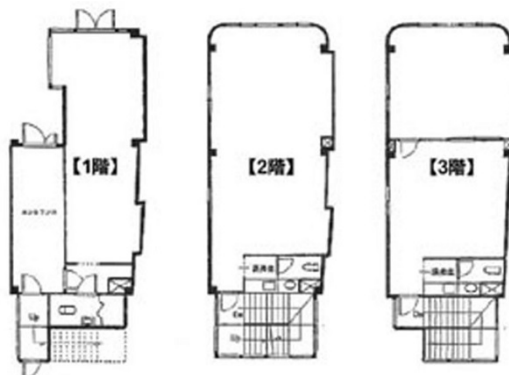

道玄坂 1 丁目事務所ビル 1階54.44坪

東京都渋谷区道玄坂1-17-9

物件MAP

賃貸条件	
月額賃料	925,480円（税別）
坪数	54.44坪
坪単価	17,000円（税別）
共益費	163,320円
礼金	2ヶ月
敷金（保証金）	8ヶ月
階数	1階（1-3Fセット）
入居可能日	相談

ビル情報	
所在地	東京都渋谷区道玄坂1-17-9
最寄り駅	
エリア	渋谷エリア
竣工	1988年11月
耐震	新耐震基準
階数	地上3階
用途	事務所/店舗
構造	S造

設備情報	
エレベーター	
空調	個別空調
OAフロア	
基準階天井高	
光ファイバー	
トイレ	男女共用・室外
セキュリティ	無し
駐車場	

事務所移転の簡単検索サイト

Quick Service

クイックサービス

道玄坂 1 丁目事務所ビル 1階54.44坪 東京都渋谷区道玄坂1-17-9

渋谷エリア（ビルID：0059655）の賃貸オフィス

貸事務所・レンタルオフィス・オフィス移転なら**QuickService**