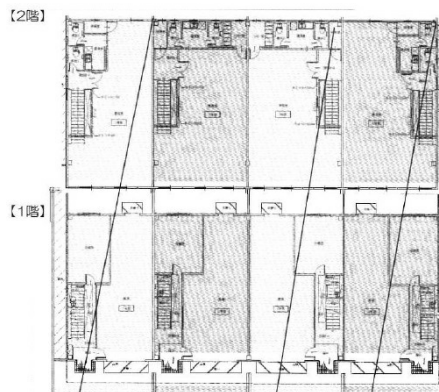

オフィスパレア御笠川IX 1階54坪

福岡県大野城市御笠川2-16-18

物件MAP

賃貸条件	
月額賃料	350,000円 (税別)
坪数	54坪
坪単価	6,481円 (税別)
共益費	賃料に含む
礼金	無し
敷金 (保証金)	6ヶ月
階数	1階 (2号)
入居可能日	即日

ビル情報	
所在地	福岡県大野城市御笠川2-16-18
最寄り駅	西鉄天神大牟田線 白木原駅 徒歩17分
エリア	小倉エリア
竣工	2018年1月
耐震	新耐震基準
階数	地上2階
用途	事務所/倉庫・工場
構造	S造

設備情報	
エレベーター	
空調	個別空調
OAフロア	OAフロア
基準階天井高	
光ファイバー	
トイレ	男女別・室内
セキュリティ	
駐車場	