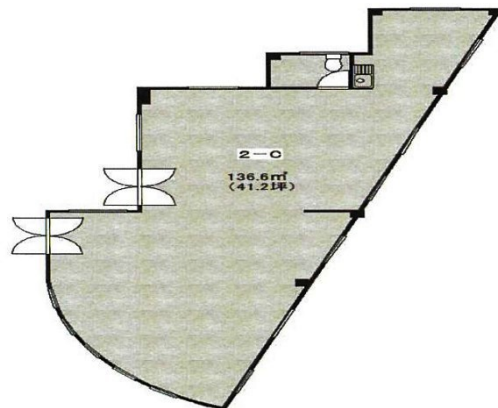

A1ビル 2階41.21坪

福岡県久留米市久留米市中町413-1

物件MAP

賃貸条件	
月額賃料	250,000円 (税別)
坪数	41.21坪
坪単価	6,066円 (税別)
共益費	賃料に含む
礼金	無し
敷金 (保証金)	3ヶ月
階数	2階 (2-C)
入居可能日	即日

ビル情報	
所在地	福岡県久留米市久留米市中町413-1
最寄り駅	JR久大本線(ゆふ高原線) 久留米大学前駅 徒歩13分 JR久大本線(ゆふ高原線) 南久留米駅 徒歩17分 西鉄天神大牟田線 西鉄久留米駅 徒歩26分 JR久大本線(ゆふ高原線) 御井駅 徒歩31分
エリア	久留米エリア
竣工	2000年2月
耐震	新耐震基準
階数	地上2階
用途	店舗
構造	S造

設備情報	
エレベーター	
空調	個別空調
OAフロア	その他
基準階天井高	
光ファイバー	調査中
トイレ	男女共用・室内
セキュリティ	有り
駐車場	有り