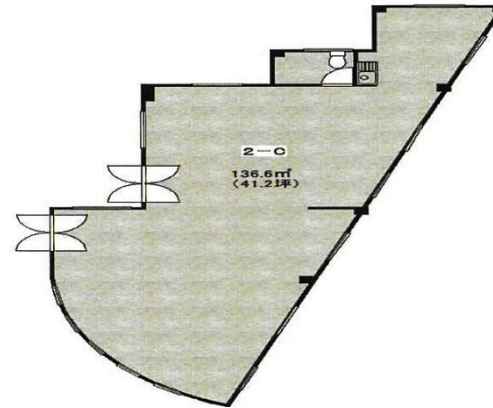

# A1ビル 2階41.21坪

福岡県久留米市久留米市中町413-1

物件MAP

賃貸条件	
月額賃料	250,000円 (税別)
坪数	41.21坪
坪単価	6,066円 (税別)
共益費	賃料に含む
礼金	無し
敷金 (保証金)	3ヶ月
階数	2階 (2-C)
入居可能日	即日

ビル情報	
所在地	福岡県久留米市久留米市中町413-1
最寄り駅	JR久大本線(ゆふ高原線) 久留米大学前駅 徒歩13分 JR久大本線(ゆふ高原線) 南久留米駅 徒歩17分 西鉄天神大牟田線 西鉄久留米駅 徒歩26分 JR久大本線(ゆふ高原線) 御井駅 徒歩31分
エリア	久留米エリア
竣工	2000年2月
耐震	新耐震基準
階数	地上2階
用途	店舗
構造	S造

設備情報	
エレベーター	
空調	個別空調
OAフロア	その他
基準階天井高	
光ファイバー	調査中
トイレ	男女共用・室内
セキュリティ	有り
駐車場	有り

事務所移転の簡単検索サイト

Quick Service

クイックサービス

A1ビル 2階41.21坪 福岡県久留米市久留米市中町413-1

久留米エリア (ビルID: 0059623) の賃貸オフィス

貸事務所・レンタルオフィス・オフィス移転ならQuickService