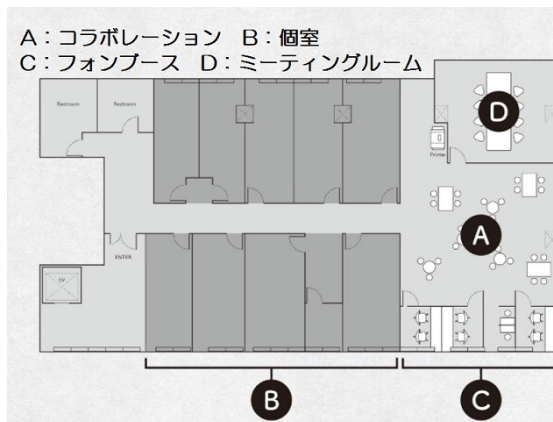

howlive 宮古島店 個室 5階6.99坪

沖縄県宮古島市平良西里240-2

物件MAP

賃貸条件	
月額賃料	170,000円 (税別)
坪数	6.99坪
坪単価	24,320円 (税別)
共益費	賃料に含む
礼金	無し
敷金 (保証金)	相談
階数	5階 (ROOM 10)
入居可能日	即日

ビル情報	
所在地	沖縄県宮古島市平良西里240-2
最寄り駅	
エリア	沖縄
竣工	2012年
耐震	新耐震基準
階数	
用途	事務所/レンタルオフィス
構造	S造

設備情報	
エレベーター	1基
空調	
OAフロア	その他
基準階天井高	
光ファイバー	有り
トイレ	男女別・室外
セキュリティ	有り
駐車場	