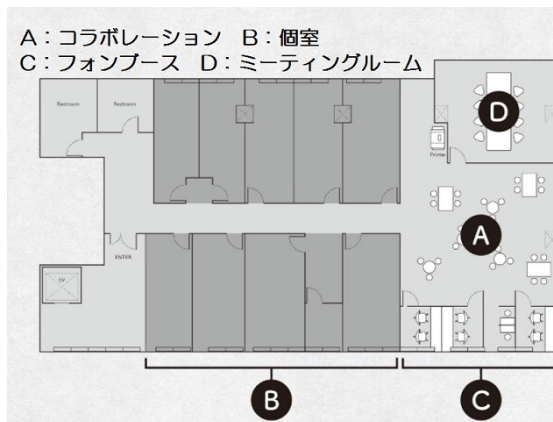

howlive 宮古島店 個室 5階6.99坪

沖縄県宮古島市平良西里240-2

物件MAP

賃貸条件	
月額賃料	170,000円 (税別)
坪数	6.99坪
坪単価	24,320円 (税別)
共益費	賃料に含む
礼金	無し
敷金 (保証金)	相談
階数	5階 (ROOM 10)
入居可能日	即日

ビル情報	
所在地	沖縄県宮古島市平良西里240-2
最寄り駅	
エリア	沖縄
竣工	2012年
耐震	新耐震基準
階数	
用途	事務所/レンタルオフィス
構造	S造