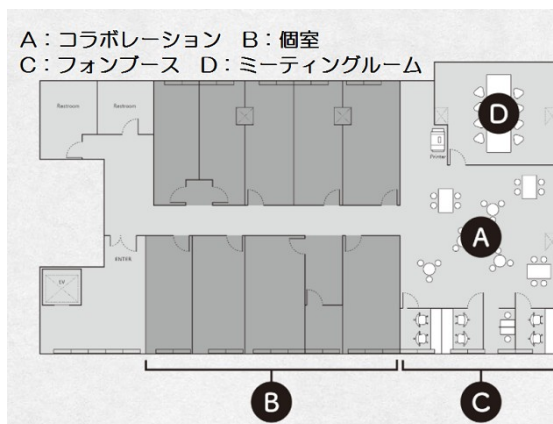

# howlive 宮古島店 個室 5階1.88坪

沖縄県宮古島市平良西里240-2

## 物件MAP

賃貸条件	
月額賃料	50,000円 (税別)
坪数	1.88坪
坪単価	26,596円 (税別)
共益費	賃料に含む
礼金	無し
敷金 (保証金)	相談
階数	5階 (ROOM 9)
入居可能日	即日
ビル情報	
所在地	沖縄県宮古島市平良西里240-2
最寄り駅	
エリア	沖縄
竣工	2012年
耐震	新耐震基準
階数	
用途	事務所/レンタルオフィス
構造	S造
設備情報	
エレベーター	1基
空調	
OAフロア	その他
基準階天井高	
光ファイバー	有り
トイレ	男女別・室外
セキュリティ	有り
駐車場	