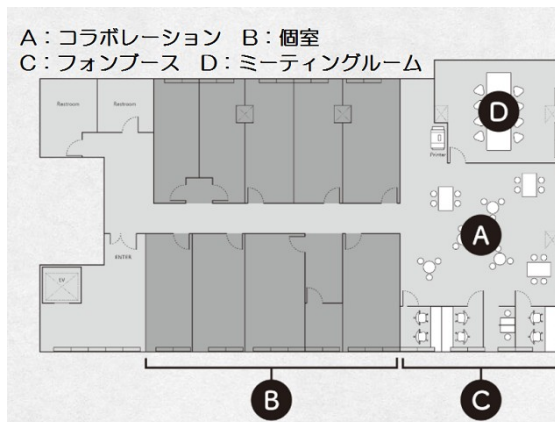

howlive 宮古島店 個室 5階1.88坪

沖縄県宮古島市平良西里240-2

物件MAP

賃貸条件	
月額賃料	50,000円 (税別)
坪数	1.88坪
坪単価	26,596円 (税別)
共益費	賃料に含む
礼金	無し
敷金 (保証金)	相談
階数	5階 (ROOM 9)
入居可能日	即日

ビル情報	
所在地	沖縄県宮古島市平良西里240-2
最寄り駅	
エリア	沖縄
竣工	2012年
耐震	新耐震基準
階数	
用途	事務所/レンタルオフィス
構造	S造