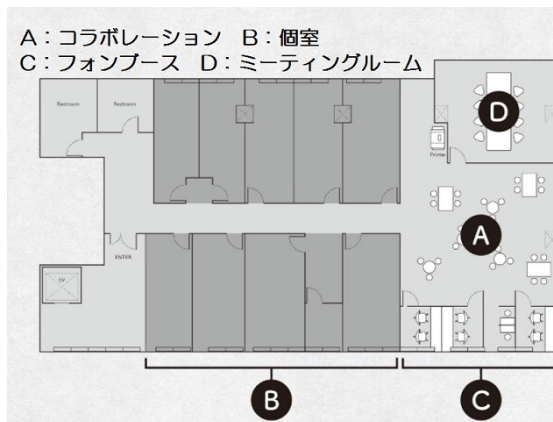

# howlive 宮古島店 個室 5階6.99坪

沖縄県宮古島市平良西里240-2

## 物件MAP

賃貸条件	
月額賃料	170,000円 (税別)
坪数	6.99坪
坪単価	24,320円 (税別)
共益費	賃料に含む
礼金	無し
敷金 (保証金)	相談
階数	5階 (ROOM 8)
入居可能日	即日

ビル情報	
所在地	沖縄県宮古島市平良西里240-2
最寄り駅	
エリア	沖縄
竣工	2012年
耐震	新耐震基準
階数	
用途	事務所/レンタルオフィス
構造	S造

設備情報	
エレベーター	1基
空調	
OAフロア	その他
基準階天井高	
光ファイバー	有り
トイレ	男女別・室外
セキュリティ	有り
駐車場	