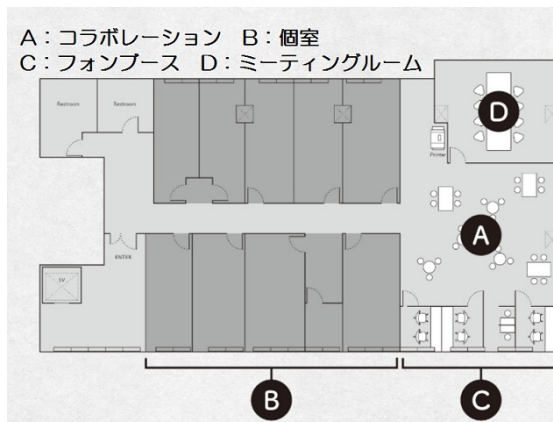

howlive 宮古島店 個室 5階6.99坪

沖縄県宮古島市平良西里240-2

物件MAP

賃貸条件	
月額賃料	170,000円 (税別)
坪数	6.99坪
坪単価	24,320円 (税別)
共益費	賃料に含む
礼金	無し
敷金 (保証金)	相談
階数	5階 (ROOM 8)
入居可能日	即日

ビル情報	
所在地	沖縄県宮古島市平良西里240-2
最寄り駅	
エリア	沖縄
竣工	2012年
耐震	新耐震基準
階数	
用途	事務所/レンタルオフィス
構造	S造