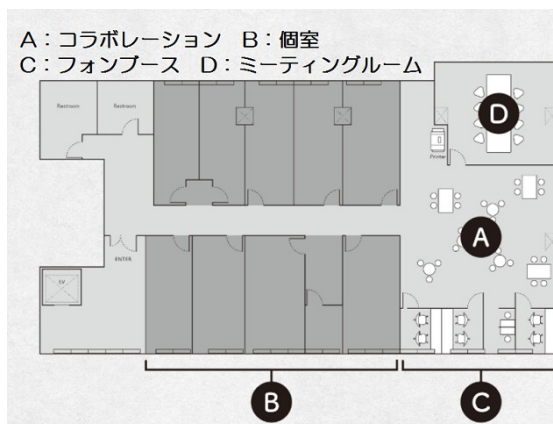

howlive 宮古島店 個室 5階6.96坪

沖縄県宮古島市平良西里240-2

物件MAP

賃貸条件	
月額賃料	170,000円 (税別)
坪数	6.96坪
坪単価	24,425円 (税別)
共益費	賃料に含む
礼金	無し
敷金 (保証金)	相談
階数	5階 (ROOM 7)
入居可能日	即日

ビル情報	
所在地	沖縄県宮古島市平良西里240-2
最寄り駅	
エリア	沖縄
竣工	2012年
耐震	新耐震基準
階数	
用途	事務所/レンタルオフィス
構造	S造

設備情報	
エレベーター	1基
空調	
OAフロア	その他
基準階天井高	
光ファイバー	有り
トイレ	男女別・室外
セキュリティ	有り
駐車場	