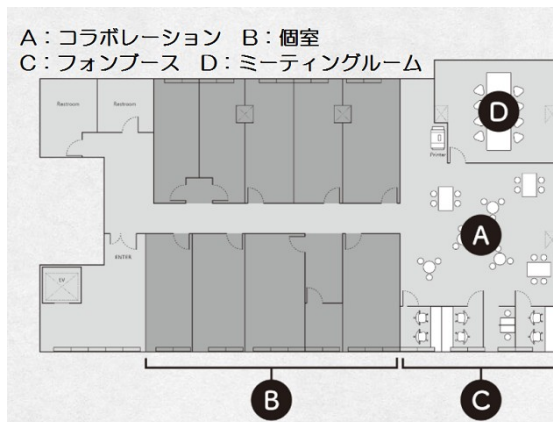

# howlive 宮古島店 個室 5階6.96坪

沖縄県宮古島市平良西里240-2

## 物件MAP

賃貸条件	
月額賃料	170,000円 (税別)
坪数	6.96坪
坪単価	24,425円 (税別)
共益費	賃料に含む
礼金	無し
敷金 (保証金)	相談
階数	5階 (ROOM 7)
入居可能日	即日

ビル情報	
所在地	沖縄県宮古島市平良西里240-2
最寄り駅	
エリア	沖縄
竣工	2012年
耐震	新耐震基準
階数	
用途	事務所/レンタルオフィス
構造	S造

設備情報	
エレベーター	1基
空調	
OAフロア	その他
基準階天井高	
光ファイバー	有り
トイレ	男女別・室外
セキュリティ	有り
駐車場	