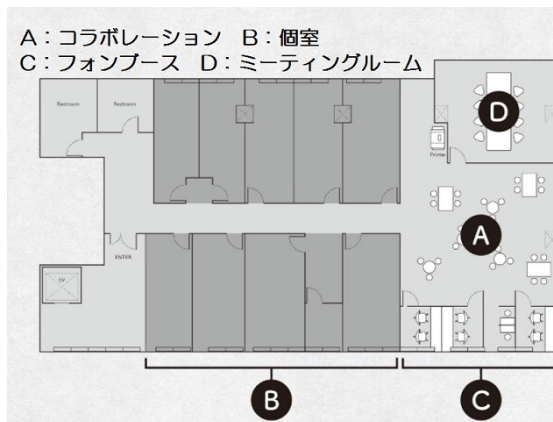

# howlive 宮古島店 個室 5階5.81坪

沖縄県宮古島市平良西里240-2

## 物件MAP

賃貸条件	
月額賃料	100,000円 (税別)
坪数	5.81坪
坪単価	17,212円 (税別)
共益費	賃料に含む
礼金	無し
敷金 (保証金)	相談
階数	5階 (ROOM 6)
入居可能日	即日

ビル情報	
所在地	沖縄県宮古島市平良西里240-2
最寄り駅	
エリア	沖縄
竣工	2012年
耐震	新耐震基準
階数	
用途	事務所/レンタルオフィス
構造	S造

設備情報	
エレベーター	1基
空調	
OAフロア	その他
基準階天井高	
光ファイバー	有り
トイレ	男女別・室外
セキュリティ	有り
駐車場	