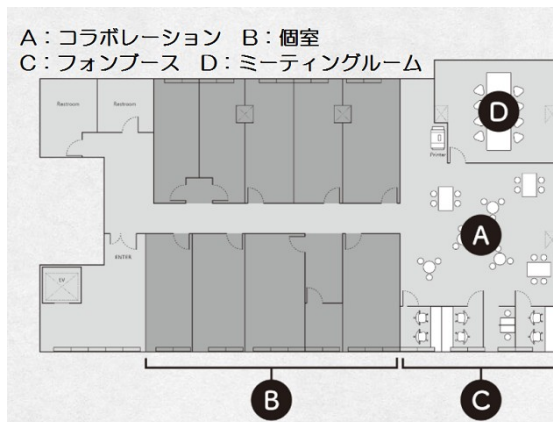

howlive 宮古島店 個室 5階5.81坪

沖縄県宮古島市平良西里240-2

物件MAP

| 賃貸条件 | |
|----------|---------------|
| 月額賃料 | 100,000円 (税別) |
| 坪数 | 5.81坪 |
| 坪単価 | 17,212円 (税別) |
| 共益費 | 賃料に含む |
| 礼金 | 無し |
| 敷金 (保証金) | 相談 |
| 階数 | 5階 (ROOM 6) |
| 入居可能日 | 即日 |

| ビル情報 | |
|------|------------------|
| 所在地 | 沖縄県宮古島市平良西里240-2 |
| 最寄り駅 | |
| エリア | 沖縄 |
| 竣工 | 2012年 |
| 耐震 | 新耐震基準 |
| 階数 | |
| 用途 | 事務所/レンタルオフィス |
| 構造 | S造 |

| 設備情報 | |
|--------|--------|
| エレベーター | 1基 |
| 空調 | |
| OAフロア | その他 |
| 基準階天井高 | |
| 光ファイバー | 有り |
| トイレ | 男女別・室外 |
| セキュリティ | 有り |
| 駐車場 | |