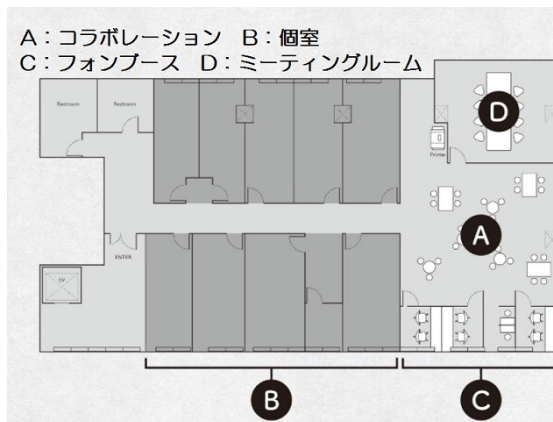

howlive 宮古島店 個室 5階6.5坪

沖縄県宮古島市平良西里240-2

物件MAP

賃貸条件	
月額賃料	150,000円 (税別)
坪数	6.5坪
坪単価	23,077円 (税別)
共益費	賃料に含む
礼金	無し
敷金 (保証金)	相談
階数	5階 (ROOM 3)
入居可能日	即日

ビル情報	
所在地	沖縄県宮古島市平良西里240-2
最寄り駅	
エリア	沖縄
竣工	2012年
耐震	新耐震基準
階数	
用途	事務所/レンタルオフィス
構造	S造

設備情報	
エレベーター	1基
空調	
OAフロア	その他
基準階天井高	
光ファイバー	有り
トイレ	男女別・室外
セキュリティ	有り
駐車場	