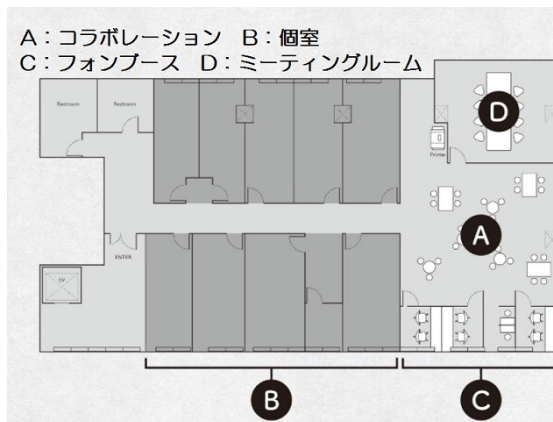

howlive 宮古島店 個室 5階6.5坪

沖縄県宮古島市平良西里240-2

物件MAP

賃貸条件	
月額賃料	150,000円 (税別)
坪数	6.5坪
坪単価	23,077円 (税別)
共益費	賃料に含む
礼金	無し
敷金 (保証金)	相談
階数	5階 (ROOM 3)
入居可能日	即日

ビル情報	
所在地	沖縄県宮古島市平良西里240-2
最寄り駅	
エリア	沖縄
竣工	2012年
耐震	新耐震基準
階数	
用途	事務所/レンタルオフィス
構造	S造