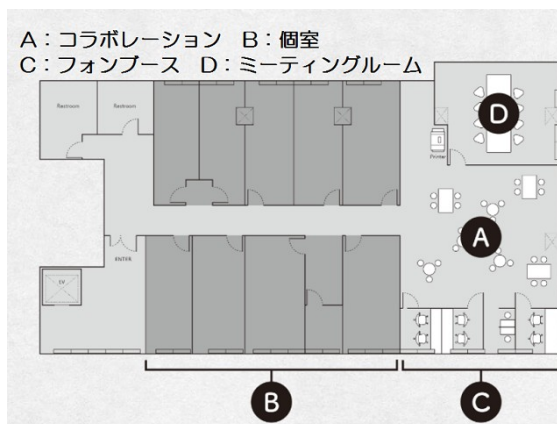

# howlive 宮古島店 個室 5階5.57坪

沖縄県宮古島市平良西里240-2

## 物件MAP

賃貸条件	
月額賃料	130,000円 (税別)
坪数	5.57坪
坪単価	23,339円 (税別)
共益費	賃料に含む
礼金	無し
敷金 (保証金)	相談
階数	5階 (ROOM 1)
入居可能日	即日

ビル情報	
所在地	沖縄県宮古島市平良西里240-2
最寄り駅	
エリア	沖縄
竣工	2012年
耐震	新耐震基準
階数	
用途	事務所/レンタルオフィス
構造	S造

設備情報	
エレベーター	1基
空調	
OAフロア	その他
基準階天井高	
光ファイバー	有り
トイレ	男女別・室外
セキュリティ	有り
駐車場	