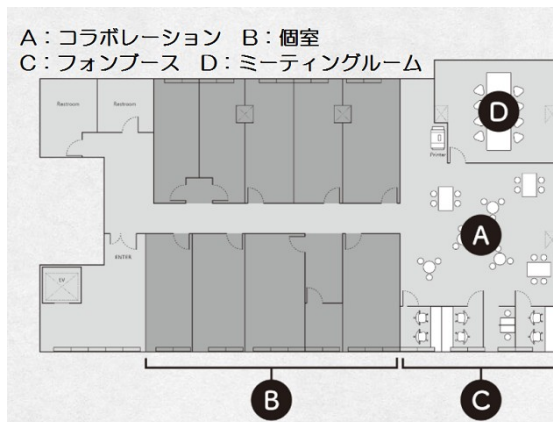

# howlive 宮古島店 個室 5階5.57坪

沖縄県宮古島市平良西里240-2

物件MAP

| 賃貸条件     |               |
|----------|---------------|
| 月額賃料     | 130,000円 (税別) |
| 坪数       | 5.57坪         |
| 坪単価      | 23,339円 (税別)  |
| 共益費      | 賃料に含む         |
| 礼金       | 無し            |
| 敷金 (保証金) | 相談            |
| 階数       | 5階 (ROOM 1)   |
| 入居可能日    | 即日            |