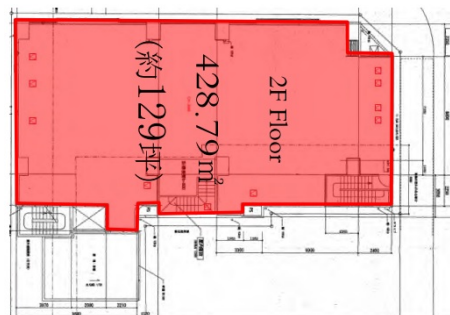

ドゥーエ清澄白河 2階129.7坪

東京都江東区高橋12-1

物件MAP

賃貸条件	
坪数	129.7坪
階数	2階
入居可能日	

ビル情報	
所在地	東京都江東区高橋12-1
最寄り駅	東京メトロ半蔵門線 清澄白河駅 徒歩4分 都営大江戸線 森下駅 徒歩4分
エリア	その他江東区
竣工	2003年9月
耐震	新耐震基準
階数	地上12階
用途	店舗
構造	SRC造

設備情報	
エレベーター	
空調	
OAフロア	スケルトン
基準階天井高	
光ファイバー	有り
トイレ	無し
セキュリティ	有り
駐車場	