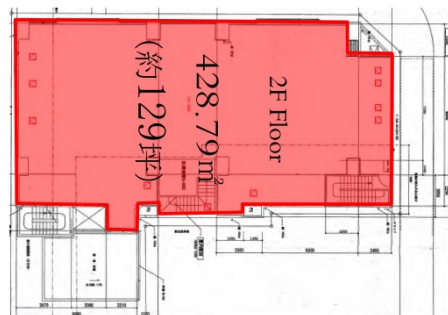

ドゥーエ清澄白河 2階129.7坪

東京都江東区高橋12-1

物件MAP

賃貸条件	
坪数	129.7坪
階数	2階
入居可能日	

ビル情報	
所在地	東京都江東区高橋12-1
最寄り駅	東京メトロ半蔵門線 清澄白河駅 徒歩4分 都営大江戸線 森下駅 徒歩4分
エリア	その他江東区
竣工	2003年9月
耐震	新耐震基準
階数	地上12階
用途	店舗
構造	SRC造

設備情報	
エレベーター	
空調	
OAフロア	スケルトン
基準階天井高	
光ファイバー	有り
トイレ	無し
セキュリティ	有り
駐車場	

ドゥーエ清澄白河 2階129.7坪 東京都江東区高橋12-1

その他江東区 (ビルID: 0059557) の賃貸オフィス

貸事務所・レンタルオフィス・オフィス移転ならQuickService

物件詳細はこちらから

 0120-55-2620

【受付時間】平日9:30~18:30