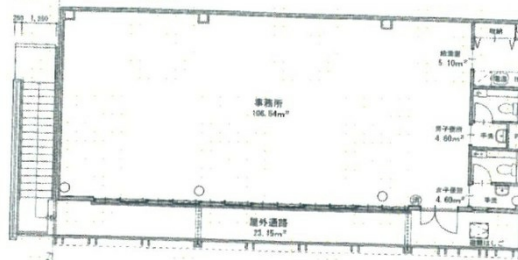

新山口長谷オフィス 3階36.55坪

山口県山口市小郡長谷1-2286

物件MAP

賃貸条件	
月額賃料	365,500円 (税別)
坪数	36.55坪
坪単価	10,000円 (税別)
共益費	36,550円
礼金	1ヶ月
敷金 (保証金)	3ヶ月
階数	3階
入居可能日	即日

ビル情報	
所在地	山口県山口市小郡長谷1-2286
最寄り駅	JR山口線 新山口駅 徒歩6分
エリア	山口
竣工	2022年12月
耐震	新耐震基準
階数	地上3階
用途	事務所
構造	S造

設備情報	
エレベーター	
空調	個別空調
OAフロア	OAフロア
基準階天井高	
光ファイバー	有り
トイレ	男女別・室内
セキュリティ	無し
駐車場	有り