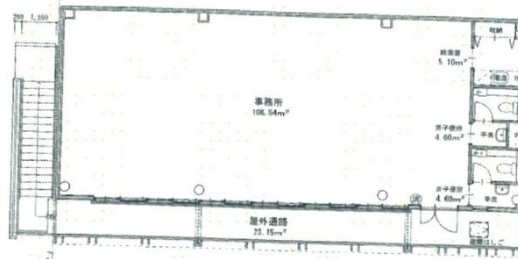

新山口長谷オフィス 3階36.55坪

山口県山口市小郡長谷1-2286

物件MAP

賃貸条件	
月額賃料	365,500円 (税別)
坪数	36.55坪
坪単価	10,000円 (税別)
共益費	36,550円
礼金	1ヶ月
敷金 (保証金)	3ヶ月
階数	3階
入居可能日	即日

ビル情報	
所在地	山口県山口市小郡長谷1-2286
最寄り駅	JR山口線 新山口駅 徒歩6分
エリア	山口
竣工	2022年12月
耐震	新耐震基準
階数	地上3階
用途	事務所
構造	S造

設備情報	
エレベーター	
空調	個別空調
OAフロア	OAフロア
基準階天井高	
光ファイバー	有り
トイレ	男女別・室内
セキュリティ	無し
駐車場	有り

新山口長谷オフィス 3階36.55坪 山口県山口市小郡長谷1-2286

山口 (ビルID: 0059556) の賃貸オフィス

貸事務所・レンタルオフィス・オフィス移転ならQuickService

物件詳細はこちらから

 0120-55-2620

【受付時間】平日9:30~18:30