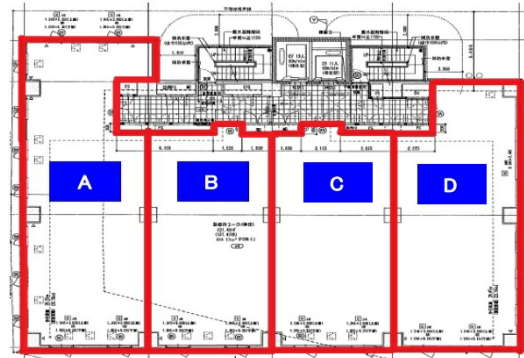

# 川口三栄ビル 4階32.38坪

埼玉県川口市栄町3-1-14

## 物件MAP

賃貸条件	
坪数	32.38坪
階数	4階 (D)
入居可能日	
ビル情報	
所在地	埼玉県川口市栄町3-1-14
最寄り駅	JR京浜東北線 川口駅 徒歩2分
エリア	川口駅周辺エリア
竣工	2022年9月
耐震	新耐震基準
階数	地上6階
用途	事務所/店舗
構造	RC造
設備情報	
エレベーター	1基
空調	無し
OAフロア	スケルトン
基準階天井高	
光ファイバー	有り
トイレ	無し
セキュリティ	有り
駐車場	