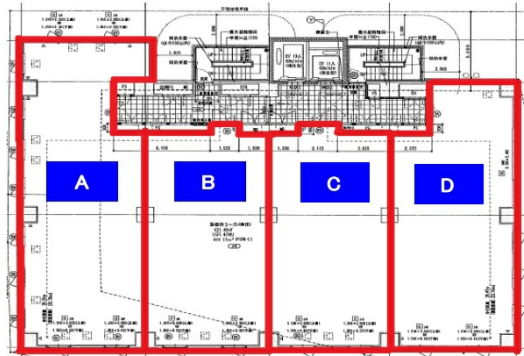

# 川口三栄ビル 4階32.38坪

埼玉県川口市栄町3-1-14

物件MAP

賃貸条件	
坪数	32.38坪
階数	4階 (D)
入居可能日	

ビル情報	
所在地	埼玉県川口市栄町3-1-14
最寄り駅	JR京浜東北線 川口駅 徒歩2分
エリア	川口駅周辺エリア
竣工	2022年9月
耐震	新耐震基準
階数	地上6階
用途	事務所/店舗
構造	RC造

設備情報	
エレベーター	1基
空調	無し
OAフロア	スケルトン
基準階天井高	
光ファイバー	有り
トイレ	無し
セキュリティ	有り
駐車場	

事務所移転の簡単検索サイト

Quick Service

クイックサービス

川口三栄ビル 4階32.38坪 埼玉県川口市栄町3-1-14

川口駅周辺エリア (ビルID: 0059541) の賃貸オフィス

貸事務所・レンタルオフィス・オフィス移転ならQuickService

物件詳細はこちらから

0120-55-2620