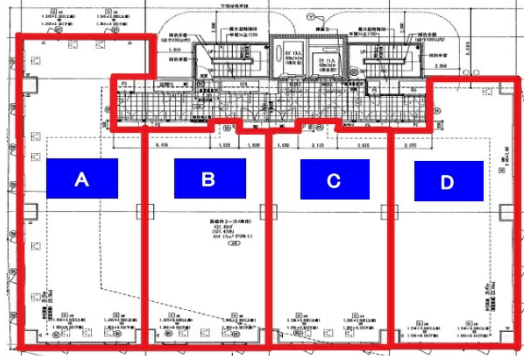

# 川口三栄ビル 5階27.29坪

埼玉県川口市栄町3-1-14

## 物件MAP

賃貸条件	
坪数	27.29坪
階数	5階 (C)
入居可能日	相談
ビル情報	
所在地	埼玉県川口市栄町3-1-14
最寄り駅	JR京浜東北線 川口駅 徒歩2分
エリア	川口駅周辺エリア
竣工	2022年9月
耐震	新耐震基準
階数	地上6階
用途	事務所/店舗
構造	RC造
設備情報	
エレベーター	1基
空調	無し
OAフロア	スケルトン
基準階天井高	
光ファイバー	有り
トイレ	無し
セキュリティ	有り
駐車場	