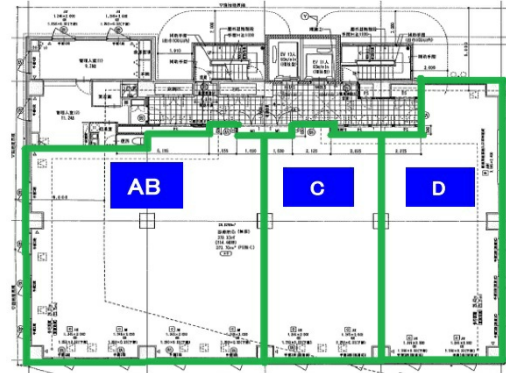

# 川口三栄ビル 6階27.29坪

埼玉県川口市栄町3-1-14

## 物件MAP

賃貸条件	
坪数	27.29坪
階数	6階 (C)
入居可能日	相談
ビル情報	
所在地	埼玉県川口市栄町3-1-14
最寄り駅	JR京浜東北線 川口駅 徒歩2分
エリア	川口駅周辺エリア
竣工	2022年9月
耐震	新耐震基準
階数	地上6階
用途	事務所/店舗
構造	RC造
設備情報	
エレベーター	1基
空調	無し
OAフロア	スケルトン
基準階天井高	
光ファイバー	有り
トイレ	無し
セキュリティ	有り
駐車場	