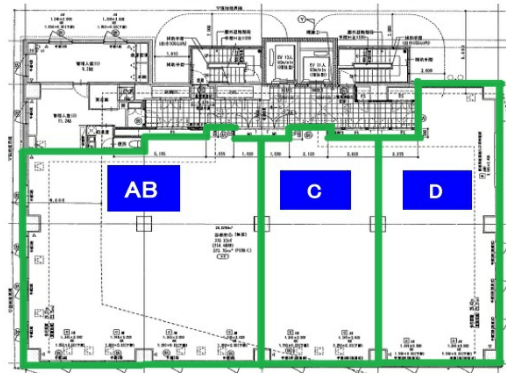

川口三栄ビル 6階27.29坪

埼玉県川口市栄町3-1-14

物件MAP

賃貸条件	
坪数	27.29坪
階数	6階 (C)
入居可能日	相談
ビル情報	
所在地	埼玉県川口市栄町3-1-14
最寄り駅	JR京浜東北線 川口駅 徒歩2分
エリア	川口駅周辺エリア
竣工	2022年9月
耐震	新耐震基準
階数	地上6階
用途	事務所/店舗
構造	RC造
設備情報	
エレベーター	1基
空調	無し
OAフロア	スケルトン
基準階天井高	
光ファイバー	有り
トイレ	無し
セキュリティ	有り
駐車場	

事務所移転の簡単検索サイト

Quick Service

クイックサービス

川口三栄ビル 6階27.29坪 埼玉県川口市栄町3-1-14

川口駅周辺エリア (ビルID: 0059541) の賃貸オフィス

貸事務所・レンタルオフィス・オフィス移転ならQuickService

物件詳細はこちらから

0120-55-2620