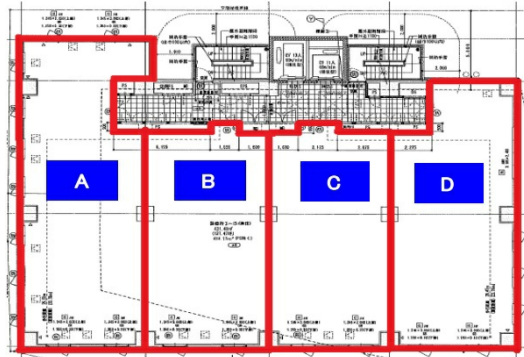

# 川口三栄ビル 5階27.62坪

埼玉県川口市栄町3-1-14

## 物件MAP

賃貸条件	
坪数	27.62坪
階数	5階 (B)
入居可能日	相談
ビル情報	
所在地	埼玉県川口市栄町3-1-14
最寄り駅	JR京浜東北線 川口駅 徒歩2分
エリア	川口駅周辺エリア
竣工	2022年9月
耐震	新耐震基準
階数	地上6階
用途	事務所/店舗
構造	RC造
設備情報	
エレベーター	1基
空調	無し
OAフロア	スケルトン
基準階天井高	
光ファイバー	有り
トイレ	無し
セキュリティ	有り
駐車場	