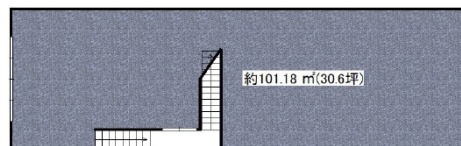

バイリンクビル守口 2階30.6坪

大阪府守口市京阪本通1-1-6

物件MAP

賃貸条件	
月額賃料	168,000円 (税別)
坪数	30.6坪
坪単価	5,490円 (税別)
共益費	賃料に含む
礼金	1ヶ月
敷金 (保証金)	1ヶ月
階数	2階
入居可能日	即日

ビル情報	
所在地	大阪府守口市京阪本通1-1-6
最寄り駅	大阪メトロ谷町線 太子橋今市駅 徒歩3分
エリア	その他大阪
竣工	1979年5月
耐震	旧耐震基準
階数	地上4階
用途	事務所/店舗
構造	S造

設備情報	
エレベーター	
空調	
OAフロア	スケルトン
基準階天井高	
光ファイバー	
トイレ	
セキュリティ	無し
駐車場	無し