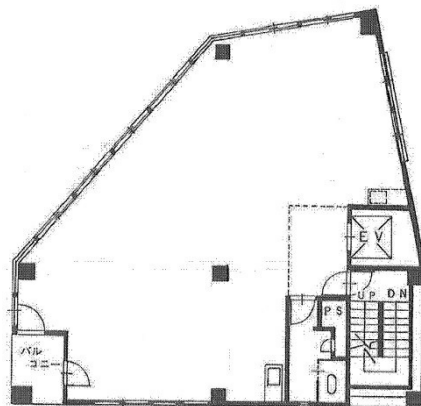

ミタキヤ横川ビル 6階33.26坪

広島県広島市西区横川町3-12-17

物件MAP

賃貸条件	
月額賃料	180,000円 (税別)
坪数	33.26坪
坪単価	5,412円 (税別)
共益費	賃料に含む
礼金	1ヶ月
敷金 (保証金)	6ヶ月
階数	6階 (601)
入居可能日	即日

ビル情報	
所在地	広島県広島市西区横川町3-12-17
最寄り駅	広電8系統(横川線) 横川駅 徒歩1分 広電8系統(横川線) 横川一丁目駅 徒歩3分 広電8系統(横川線) 別院前駅 徒歩7分
エリア	広島市西区エリア
竣工	1982年9月
耐震	旧耐震基準
階数	地上6階
用途	店舗
構造	S造

設備情報	
エレベーター	1基
空調	個別空調
OAフロア	Pタイル
基準階天井高	
光ファイバー	有り
トイレ	男女共用・室内
セキュリティ	無し
駐車場	無し