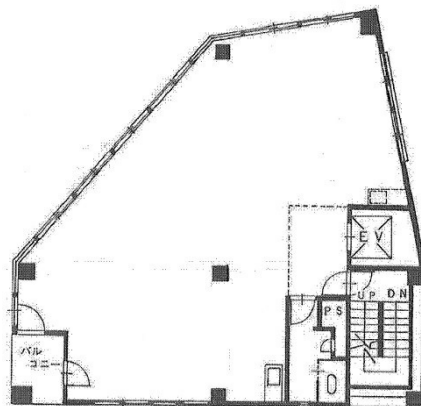

# ミタキヤ横川ビル 6階33.26坪

広島県広島市西区横川町3-12-17

## 物件MAP

賃貸条件	
月額賃料	180,000円 (税別)
坪数	33.26坪
坪単価	5,412円 (税別)
共益費	賃料に含む
礼金	1ヶ月
敷金 (保証金)	6ヶ月
階数	6階 (601)
入居可能日	即日

ビル情報	
所在地	広島県広島市西区横川町3-12-17
最寄り駅	広電8系統(横川線) 横川駅 徒歩1分 広電8系統(横川線) 横川一丁目駅 徒歩3分 広電8系統(横川線) 別院前駅 徒歩7分
エリア	広島市西区エリア
竣工	1982年9月
耐震	旧耐震基準
階数	地上6階
用途	店舗
構造	S造

設備情報	
エレベーター	1基
空調	個別空調
OAフロア	Pタイル
基準階天井高	
光ファイバー	有り
トイレ	男女共用・室内
セキュリティ	無し
駐車場	無し

事務所移転の簡単検索サイト

Quick Service

クイックサービス

ミタキヤ横川ビル 6階33.26坪 広島県広島市西区横川町3-12-17

広島市西区エリア (ビルID: 0059510) の賃貸オフィス

貸事務所・レンタルオフィス・オフィス移転ならQuickService