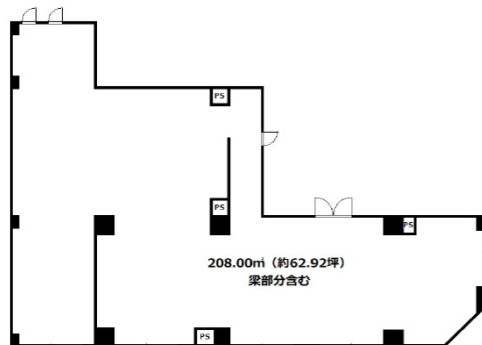

コスミティ高槻 2階62.92坪

大阪府高槻市紺屋町7-6

物件MAP

| 賃貸条件 | |
|----------|---------------|
| 月額賃料 | 500,000円 (税別) |
| 坪数 | 62.92坪 |
| 坪単価 | 7,947円 (税別) |
| 共益費 | 賃料に含む |
| 礼金 | 5ヶ月 |
| 敷金 (保証金) | 4ヶ月 |
| 階数 | 2階 |
| 入居可能日 | 即日 |

| ビル情報 | |
|------|--------------------------------------|
| 所在地 | 大阪府高槻市紺屋町7-6 |
| 最寄り駅 | JR東海道本線 高槻駅 徒歩3分 阪急京都本線 高槻市駅 徒歩6分 |
| エリア | その他大阪 |
| 竣工 | 1986年4月 |
| 耐震 | 新耐震基準 |
| 階数 | 地上7階 |
| 用途 | 店舗 |
| 構造 | RC造 |