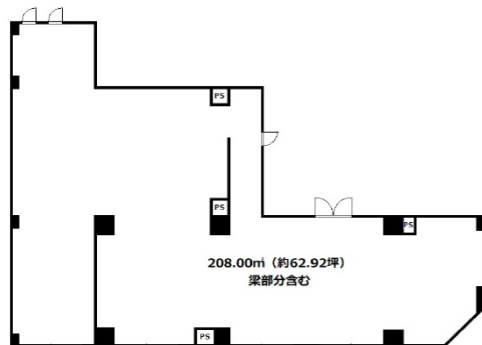

コスミティ高槻 2階62.92坪

大阪府高槻市紺屋町7-6

物件MAP

賃貸条件	
月額賃料	500,000円 (税別)
坪数	62.92坪
坪単価	7,947円 (税別)
共益費	賃料に含む
礼金	5ヶ月
敷金 (保証金)	4ヶ月
階数	2階
入居可能日	即日

ビル情報	
所在地	大阪府高槻市紺屋町7-6
最寄り駅	JR東海道本線 高槻駅 徒歩3分 阪急京都本線 高槻市駅 徒歩6分
エリア	その他大阪
竣工	1986年4月
耐震	新耐震基準
階数	地上7階
用途	店舗
構造	RC造

設備情報	
エレベーター	
空調	無し
OAフロア	スケルトン
基準階天井高	
光ファイバー	
トイレ	無し
セキュリティ	
駐車場	無し

事務所移転の簡単検索サイト

Quick Service

クイックサービス

コスミティ高槻 2階62.92坪 大阪府高槻市紺屋町7-6

その他大阪 (ビルID: 0059508) の賃貸オフィス

貸事務所・レンタルオフィス・オフィス移転ならQuickService

物件詳細はこちらから