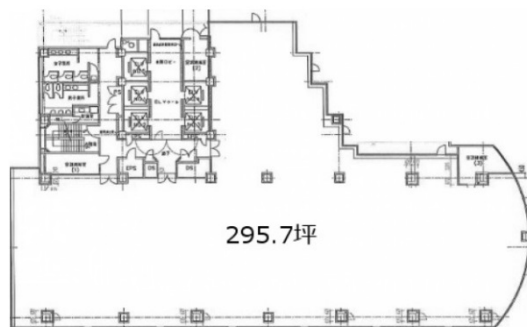

あずさセンタービル 3階295.76坪

東京都新宿区津久戸町1-2

物件MAP

賃貸条件	
坪数	295.76坪
階数	3階
入居可能日	

ビル情報	
所在地	東京都新宿区津久戸町1-2
最寄り駅	JR中央・総武線 飯田橋駅 徒歩1分 東京メトロ有楽町線 飯田橋駅 徒歩1分 都営大江戸線 飯田橋駅 徒歩1分 東京メトロ東西線 飯田橋駅 徒歩1分 都営大江戸線 牛込神楽坂駅 徒歩8分
エリア	四谷・市ヶ谷・飯田橋エリア
竣工	1995年
耐震	新耐震基準
階数	地上14階 地下2階
用途	事務所
構造	S造

設備情報	
エレベーター	5基
空調	セントラル空調
OAフロア	タイルカーペット
基準階天井高	2,600mm
光ファイバー	有り
トイレ	男女別・室外
セキュリティ	有り
駐車場	有り