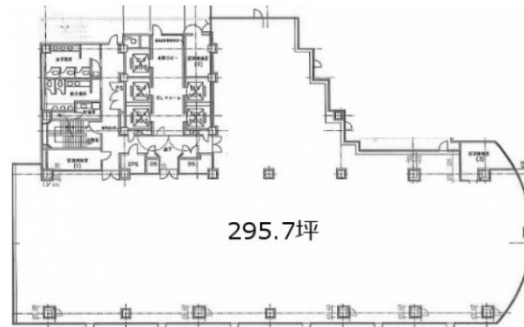

あずさセンタービル 3階295.76坪

東京都新宿区津久戸町1-2

物件MAP

賃貸条件	
坪数	295.76坪
階数	3階
入居可能日	

ビル情報	
所在地	東京都新宿区津久戸町1-2
最寄り駅	JR中央・総武線 飯田橋駅 徒歩1分 東京メトロ有楽町線 飯田橋駅 徒歩1分 都営大江戸線 飯田橋駅 徒歩1分 東京メトロ東西線 飯田橋駅 徒歩1分 都営大江戸線 牛込神楽坂駅 徒歩8分
エリア	四谷・市ヶ谷・飯田橋エリア
竣工	1995年
耐震	新耐震基準
階数	地上14階 地下2階
用途	事務所
構造	S造

設備情報	
エレベーター	5基
空調	セントラル空調
OAフロア	タイルカーペット
基準階天井高	2,600mm
光ファイバー	有り
トイレ	男女別・室外
セキュリティ	有り
駐車場	有り

事務所移転の簡単検索サイト

Quick Service

クイックサービス

あずさセンタービル 3階295.76坪 東京都新宿区津久戸町1-2

四谷・市ヶ谷・飯田橋エリア (ビルID: 0059505) の賃貸オフィス

貸事務所・レンタルオフィス・オフィス移転なら**QuickService**