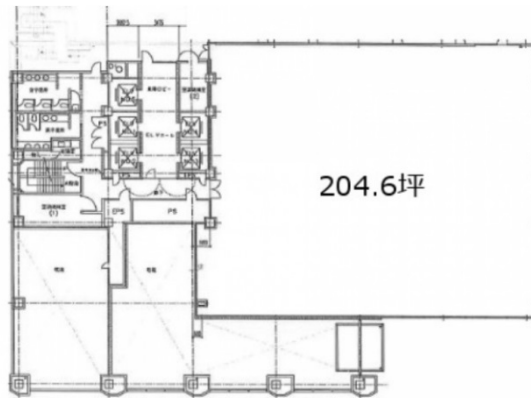

あずさセンタービル 2階204.6坪

東京都新宿区津久戸町1-2

物件MAP

賃貸条件	
坪数	204.6坪
階数	2階
入居可能日	
ビル情報	
所在地	東京都新宿区津久戸町1-2
最寄り駅	JR中央・総武線 飯田橋駅 徒歩1分 東京メトロ有楽町線 飯田橋駅 徒歩1分 都営大江戸線 飯田橋駅 徒歩1分 東京メトロ東西線 飯田橋駅 徒歩1分 都営大江戸線 牛込神楽坂駅 徒歩8分
エリア	四谷・市ヶ谷・飯田橋エリア
竣工	1995年
耐震	新耐震基準
階数	地上14階 地下2階
用途	事務所
構造	S造
設備情報	
エレベーター	5基
空調	セントラル空調
OAフロア	タイルカーペット
基準階天井高	2,600mm
光ファイバー	有り
トイレ	男女別・室外
セキュリティ	有り
駐車場	有り