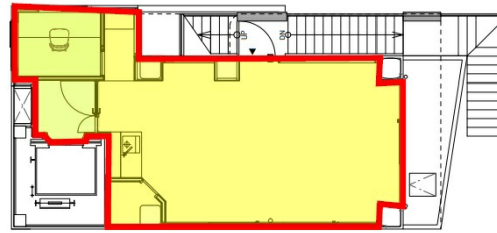

WOWK芝公園 3階9.93坪

東京都港区芝3-13-8

物件MAP

賃貸条件	
月額賃料	350,000円 (税別)
坪数	9.93坪
坪単価	35,247円 (税別)
共益費	賃料に含む
礼金	無し
敷金 (保証金)	無し
階数	3階
入居可能日	即日

ビル情報	
所在地	東京都港区芝3-13-8
最寄り駅	都営三田線 芝公園駅 徒歩5分 都営大江戸線 赤羽橋駅 徒歩6分 都営浅草線 三田駅 徒歩9分 JR山手線 田町駅 徒歩11分
エリア	品川・田町・お台場エリア
竣工	2022年4月
耐震	新耐震基準
階数	地上8階
用途	事務所
構造	S造

設備情報	
エレベーター	1基
空調	個別空調
OAフロア	その他
基準階天井高	2,700mm
光ファイバー	有り
トイレ	男女別・室外
セキュリティ	有り
駐車場	無し