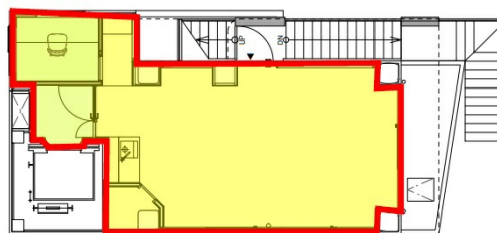

WOWK芝公園 3階9.93坪

東京都港区芝3-13-8

物件MAP

賃貸条件	
月額賃料	350,000円 (税別)
坪数	9.93坪
坪単価	35,247円 (税別)
共益費	賃料に含む
礼金	無し
敷金 (保証金)	無し
階数	3階
入居可能日	即日

ビル情報	
所在地	東京都港区芝3-13-8
最寄り駅	都営三田線 芝公園駅 徒歩5分 都営大江戸線 赤羽橋駅 徒歩6分 都営浅草線 三田駅 徒歩9分 JR山手線 田町駅 徒歩11分
エリア	品川・田町・お台場エリア
竣工	2022年4月
耐震	新耐震基準
階数	地上8階
用途	事務所
構造	S造

設備情報	
エレベーター	1基
空調	個別空調
OAフロア	その他
基準階天井高	2,700mm
光ファイバー	有り
トイレ	男女別・室外
セキュリティ	有り
駐車場	無し

事務所移転の簡単検索サイト

WOWK芝公園 3階9.93坪 東京都港区芝3-13-8

品川・田町・お台場エリア (ビルID: 0059502) の賃貸オフィス

貸事務所・レンタルオフィス・オフィス移転ならQuickService

物件詳細はこちらから