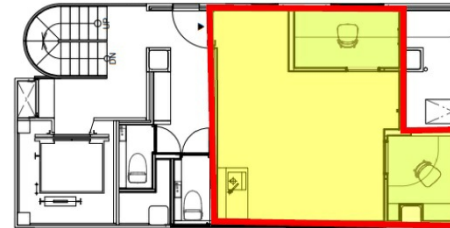

# WOWK芝公園 5階7.55坪

東京都港区芝3-13-8

## 物件MAP

賃貸条件	
月額賃料	280,000円 (税別)
坪数	7.55坪
坪単価	37,086円 (税別)
共益費	賃料に含む
礼金	無し
敷金 (保証金)	無し
階数	5階
入居可能日	即日

ビル情報	
所在地	東京都港区芝3-13-8
最寄り駅	都営三田線 芝公園駅 徒歩5分 都営大江戸線 赤羽橋駅 徒歩6分 都営浅草線 三田駅 徒歩9分 JR山手線 田町駅 徒歩11分
エリア	品川・田町・お台場エリア
竣工	2022年4月
耐震	新耐震基準
階数	地上8階
用途	事務所
構造	S造

設備情報	
エレベーター	1基
空調	個別空調
OAフロア	その他
基準階天井高	2,700mm
光ファイバー	有り
トイレ	男女別・室外
セキュリティ	有り
駐車場	無し